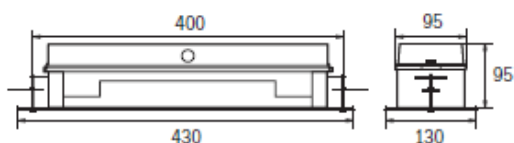

Technische Daten

Erkennungsweite:	18m
Abmessungen:	L 360 x H 125 x T 92 mm
Gehäuse:	Kunststoffgehäuse, Polycarbonat
Standardfarbe:	weiß
Schutzart-/Klasse:	IP 54 / II
Montageart:	Universalmontage für Wand- oder Deckenmontage Fluchtwegrichtung 1- oder 2seitig, individuell selbst bestimmbar (Optional: Pendel- oder Seilmontage, Wandauslegermontage, flache Haube für Wandmontage und einseitige Beschriftung, oder Deckeneinbau)

Umgebungstemperatur: - 5° C bis + 50° C

Maße KW Decke
Dimensions KW ceiling

Maße KW Wand
Dimensions KW wall

Maße KW Einbaurahmen
Dimensions KW recessed frame

Bohrabstände KW Decke / Wand
Drilling distances KW ceiling / wall