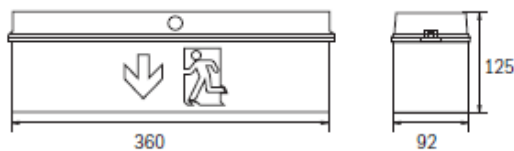

Maße KW Einbaurahmen
Dimensions KW recessed frame

KW

Kunststoffleuchte - Klassiker

Bestell-Nr. Erkennungsweite: alle 18m	Montagearten: Universal LED-Leistung: Anschlußspannung	Überbrückungszeit h	Lichtstrom im Netz-/Notbetrieb	Batterie NiMH 3,6V
Einzelbatterieleuchten mit Selbsttestfunktion (SC)				
KWD003 R	1,7W 220-240V AC 50-60Hz	3h	170lm / 80lm > 40% BLF	0,9Ah
KWD003 SC R	1,7W 220-240V AC 50-60Hz	3h	170lm / 80lm > 40% BLF	0,9Ah
KWD 008 R	1,7W 220-240V AC 50-60Hz	8h	170lm / 70lm > 40% BLF	2,5Ah
KWD 008 SC R	1,7W 220-240V AC 50-60Hz	8h	170lm / 70lm > 40% BLF	2,5Ah
KWD 100% SC R	1,7W 220-240V AC 50-60Hz	3h	170lm/170lm > 100% BLF	2,5Ah

SC = inkl. automatischem Wochentest / Self-Control
Umgebungstemperatur: + 5° C bis + 40° C

Bestell-Nr. Erkennungsweite: alle 18m	Montagearten: Universal LED-Leistung	Versorgungs- spannung V/ 50-60 Hz	Lichtstrom im Netz-/Notbetrieb	Gewicht kg
Leuchten für Zentralbatterieanlagen				
KWD019 R	2W	190-250V AC/DC	100 - 250 lm (einstellbar)	0,75

Umgebungstemperatur: - 5° C bis + 50° C

Maße KW Decke
Dimensions KW ceiling