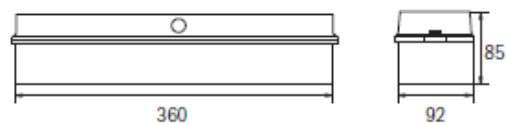

Technische Daten

Erkennungsweite:	18m
Abmessungen:	L 360 x H 125 x T 92 mm
Gehäuse:	Kunststoffgehäuse, Polycarbonat
Standardfarbe:	weiß
Schutzart-/Klasse:	IP 54 / II
Montageart:	Universalmontage für Wand- oder Deckenmontage Fluchtwegrichtung 1- oder 2seitig, individuell selbst bestimmbar (Optional: Pendel- oder Seilmontage, Wandauslegermontage, flache Haube für Wandmontage und einseitige Beschriftung, oder Deckeneinbau)

Umgebungstemperatur: - 5° C bis + 50° C

Maße KW Decke
Dimensions KW ceiling

Maße KW Wand
Dimensions KW wall

Maße KW Einbaurahmen
Dimensions KW recessed frame

Bohrabstände KW Decke / Wand
Drilling distances KW ceiling / wall