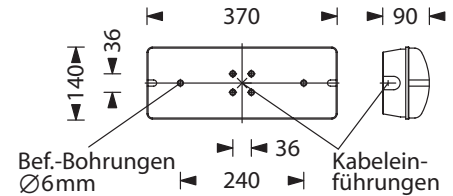

Technische Daten

Erkennungsweite	23 m
Anschlussklemmen	2 x 2,5 mm² für Doppelbelegung
Gehäuse/Farbe	Polycarbonat / weiß (Leuchtenhaube klar)
Montageart	Wandmontage
Abmessungen (B x H x T)	370 x 140 x 90 mm
Schutzart	IP54
Schutzklasse	II

	■ Systemleuchten für Zentralversorgung	■ Einzelbatterie-leuchten
Leuchtmittel	1,5W LED-Leiste	1,5W LED-Leiste
Lichtstrom (Netz)	190lm	190lm
Lichtstromverhältnis Not (DC)/Netz	-	15% - 50% / 100%
Netzanschlussleistung	5VA	5VA
Batterie-Stromaufnahme	12mA	-
Nennbetriebsdauer Batteriebetrieb	-	1h/3h/8h
Anschlussspannung	230V 50/60Hz / 220V DC +25/-20%	230V 50/60Hz
NiMh-Akku	-	4,8V 0,8Ah
Temperaturbereich	-10°C bis +40°C	-
Bereitschaftsschaltung	-	-0°C bis +35°C ¹⁾
Dauerschaltung	-	-5°C bis +30°C ¹⁾
optional:		
Leuchtschalt- und Überwachungsbaustein	ELC, MSÜ3 SET009, SET010 DALI	-
Selbstüberwachung	-	SELF CHECK
Busüberwachung	-	SAFELOG Line SAFELOG Wireless

optional: Heizungscontainer